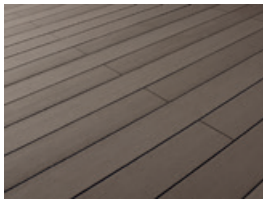

massiv glatt graubraun